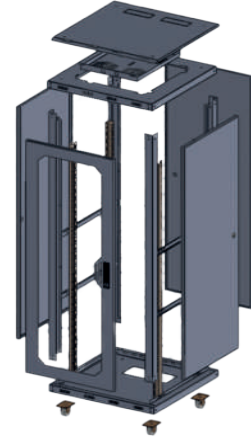

## 39U 800X800 DİKİLİ TİP KABİNET

<b>TİPİ</b>	Dikili Tip
<b>SAÇ KALINLIĞI (ALT-ÜST ŞASE)</b>	1,5 mm
<b>SAÇ KALINLIĞI (KAPILAR-ŞAPKA)</b>	1,2 mm
<b>İÇ DİKMELER GALVANİZ (KALINLIK)</b>	2 mm
<b>YÜKSEKLİK (İÇ)</b>	1730 mm
<b>YÜKSEKLİK (DIŞ)</b>	1830 mm
<b>GENİŞLİK</b>	800 mm
<b>DERİNLİK</b>	800 mm
<b>RENK</b>	Ral 9005(Siyah) Ral 7035(Gri)
<b>TAŞIMA KAPASİTESİ</b>	400 kg
<b>GÜVENLİK FONKSİYONLARI</b>	Kilitli Ön-Arka-Yan Kapılar
<b>ÖN KAPI</b>	4 mm Temperli Cam

- Tamamen sökülebilir kilitli ön arka ve yan kapılar
- İstenilen aralıkta ayarlanabilir ön-arka cihaz dikmeleri
- Özel şapka tasarımı ile üst kısımdan fan bölümüne erişim
- Güçlendirilmiş alt ve üst şase
- Alt-üst şase ve şapka kısmında özel havalandırma delikleri
- Alt şasede 35x10 cm fırçalı kablo giriş yuvası
- 180 derece açılabilir havalandırma delikli ön-arka ve yan kapılar
- Her türlü 19" aksesuar ve cihaz montajına uygun

1u = 4,45 cm olarak baz alınmıştır.